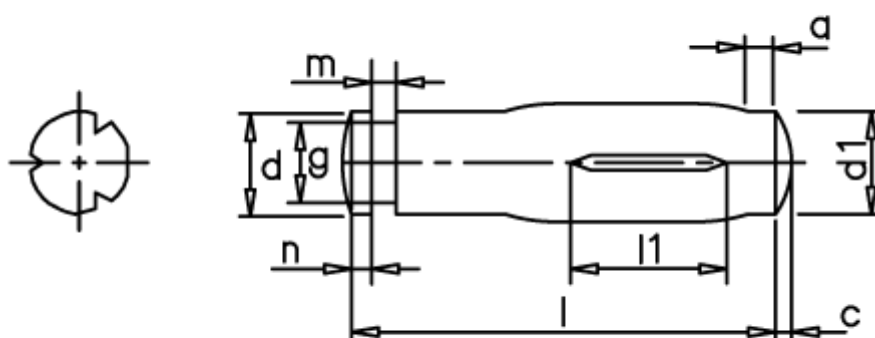

Varenummer: 08673121A
 Beskrivelse: KLEE Kærvestift S67 3x16 Form A
 Stål

Mål

| | | | |
|--------------|----------|----------------------|--------|
| a | = 1 (+1) | m Form B | = 0.64 |
| d1 | = 3.0 | m Form C | = 1.0 |
| d2 | = 3,20 | n Form A | = 0,64 |
| g h11 Form A | = 2,8 | n Form B | = 1.0 |
| g h11 Form B | = 2.3 | n Form C | = 1.0 |
| g h11 Form C | = 1.5 | r2 | = 0.5 |
| Længde | = 6-40 | Tilladelig afvigelse | = 1.0 |
| m Form A | = 1 | Tilladelig afvigelse | = 0.03 |